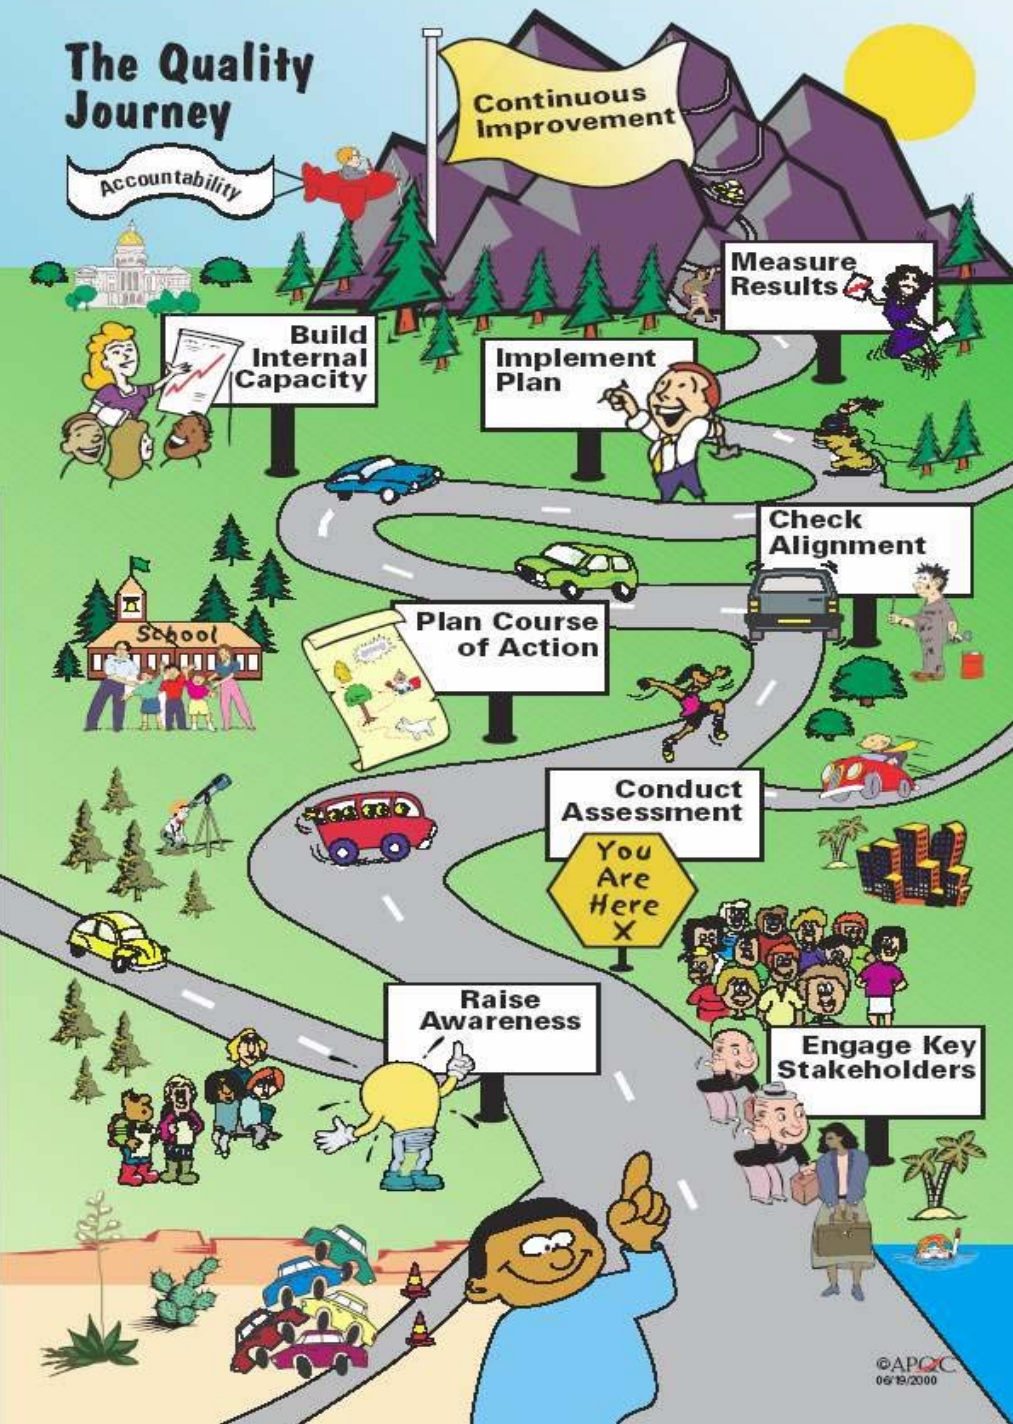

จังหวัดสุพรรณบุรี

เมืองยุทธหัตถี วรรณคดีขึ้นชื่อ

เลื่องลือพระเครื่อง รุ่งเรืองเกษตรกรรม

สูงล้ำประวัติศาสตร์ แหล่งปราชญ์ศิลปิน

ภาษาถิ่นชวนฟัง

วิสัยทัศน์จังหวัดสุพรรณบุรี

สุพรรณบุรี เป็นจังหวัดชั้นนำในด้าน
แหล่งผลิตอาหารและผลิตภัณฑ์
คุณภาพมาตรฐานสู่สากล เป็นศูนย์กลาง
การศึกษา การกีฬา และการท่องเที่ยว
โดยใช้ทรัพยากรธรรมชาติอย่างยั่งยืน

PMQA จังหวัดสุพรรณบุรี

The Quality Journey

ส่วนราชการภูมิภาค

- 8 สนง.ปศุสัตว์จังหวัด
- 7 สนง.ประมงจังหวัด
- 6 สนง.เกษตรจังหวัด
- 5 สนง.ที่ดินจังหวัด
- 4 สนง.สาธารณสุขจังหวัด
- 3 สนง.พัฒนาชุมชนจังหวัด
- 2 ที่ทำการปกครองจังหวัด
- 1 สำนักงานจังหวัด

การพัฒนาคุณภาพการบริหารจัดการภาครัฐ

กระบวนการทำงาน

ความพร้อม
ที่จะก้าวเดินไป
ทิศทางเดียวกัน

แผนปฏิบัติ
ราชการ 4 ปี
(แผนบริหาร
ราชการแผ่นดิน)

Vision
Mission
Strategic
เป้าประสงค์

คำรับรองการปฏิบัติ
ราชการ (กพร.)