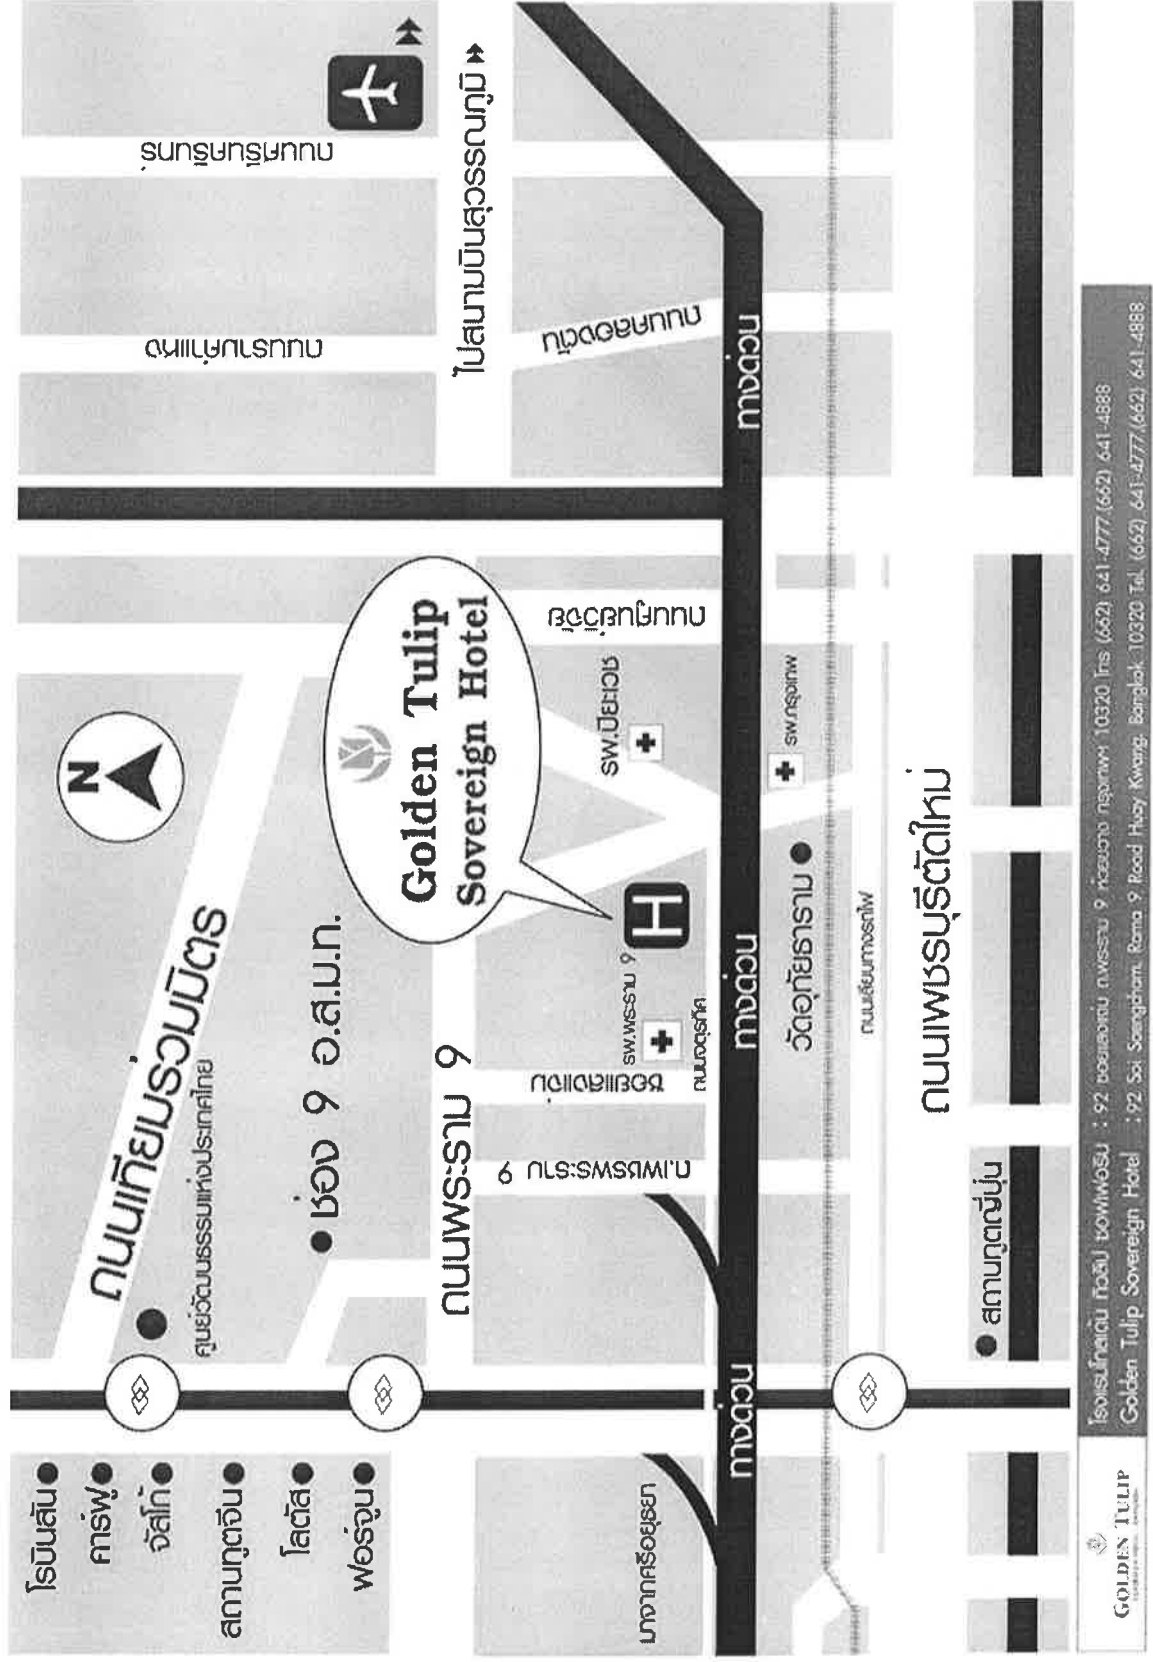

แผนที่โรงแรมโกลเดนทิวลิป ซอฟเพอริน กรุงเทพมหานคร

โทรศัพท์: +66 2 6414777 โทรสาร: +66 26414885