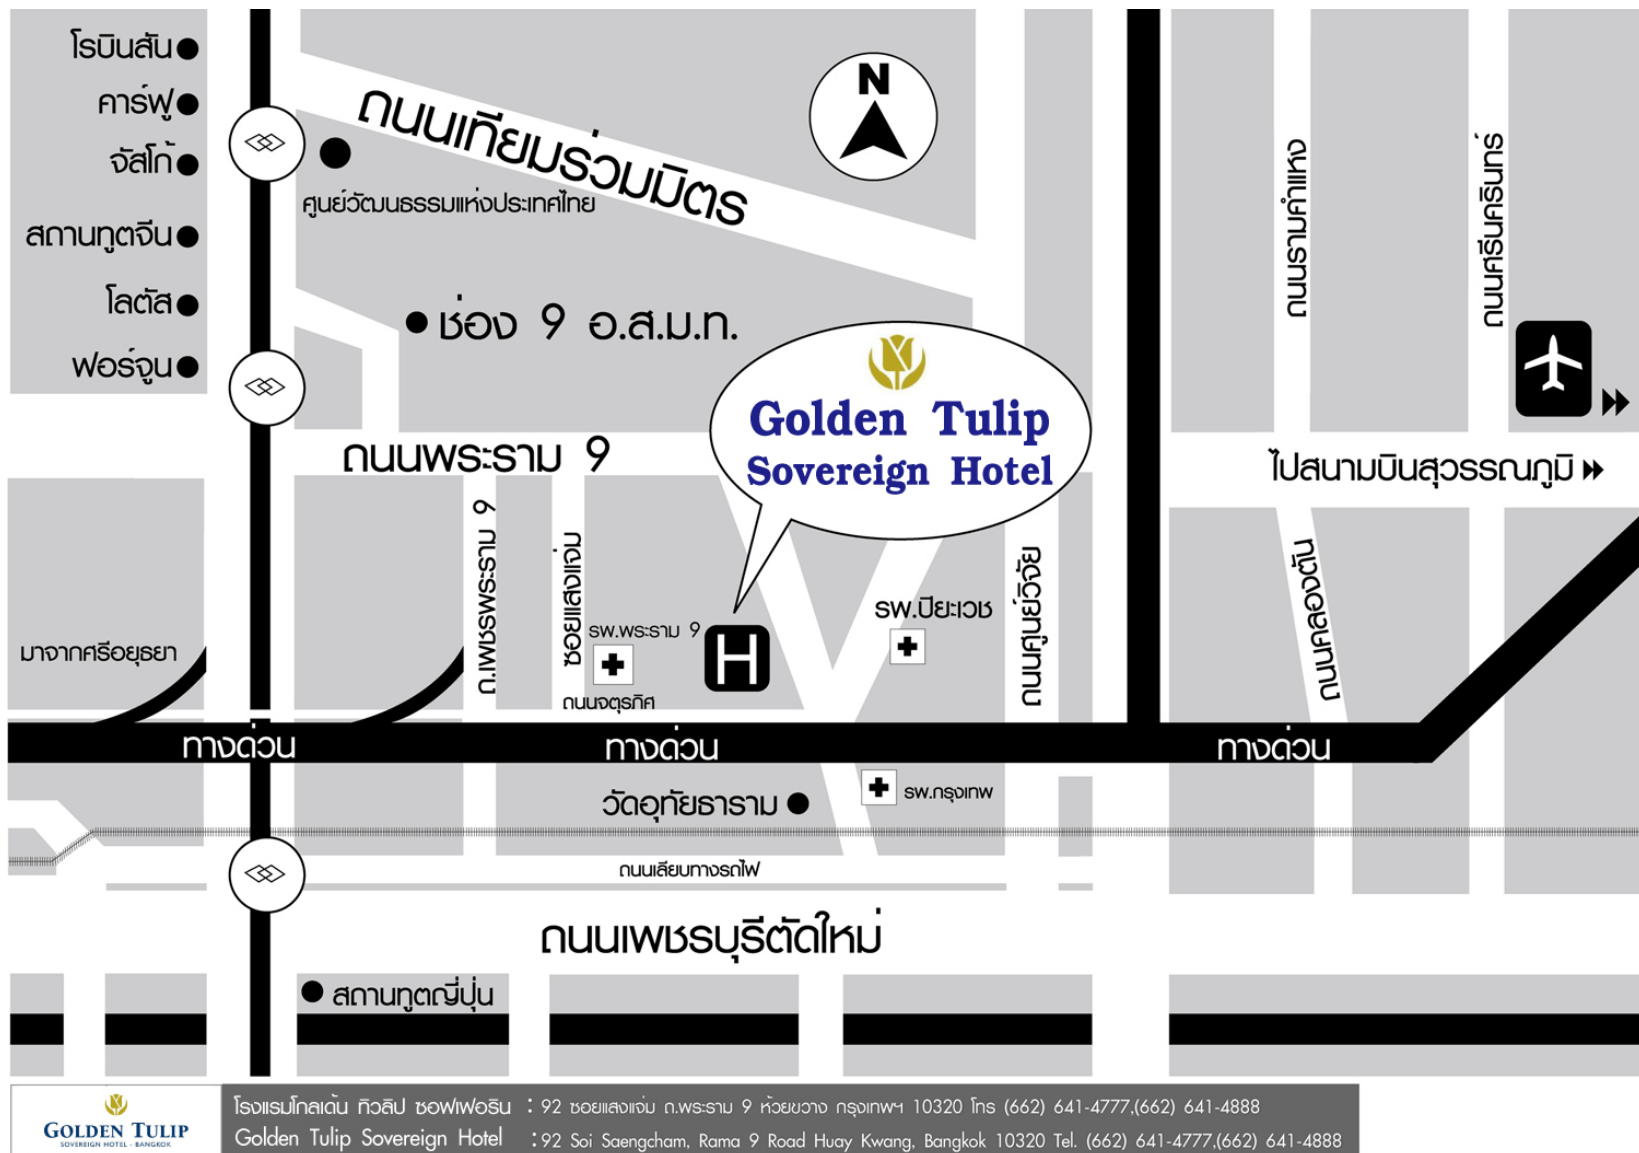

แผนที่โรงแรม ลี การ์เดนส์ พลาซ่า หาดใหญ่ จังหวัดสงขลา

โทรศัพท์ 0 7423 4422-6

แผนที่โรงแรมอิมพีเรียล แม่ปิ้ง จังหวัดเชียงใหม่

โทรศัพท์ 0 5328 3900

แผนที่โรงแรมโซะะ จังหวัดขอนแก่น

โทรศัพท์ 0 43 320 320

แผนที่โรงแรมโกลเด้น ทิวลิป ซอฟเฟอริน กรุงเทพมหานคร